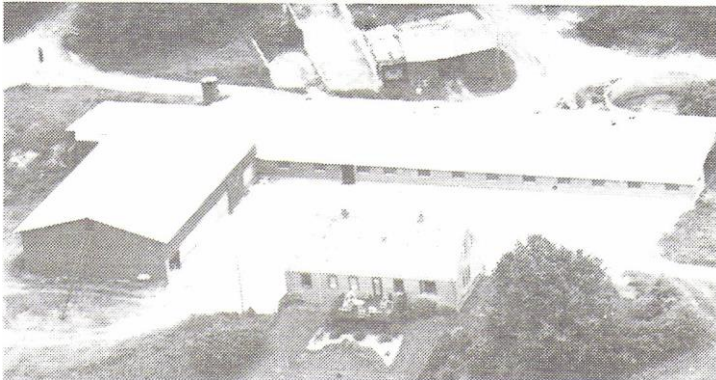

## Danske Gaarde i Tekst og Billeder. Bind 3

Af [J. Jespersen](#)

LØVELBROVEJ 11, "MARGRETHELUND", PEDERSTRUP, 8830 TJELE,

tlf. 06-699005. SØREN ALLENTOFT, gårdejer, født den 12.-11.-1931, søn af Peter Allentoft, Pederstrup.

S.A. har været på Asmildkloster Landbrugsskole. Han overtog gården i 1968 fra sin far, Peter Allentoft, nuværende ejer er 3. generation.

Matr. nr. 9a. Ejendomsskyld 1.600.000. Areal 54,6 ha., heraf 8,5 ha. eng og 12 ha. skov.

Stuehuset er opført 1900, stald 1973, stald og lade 1975 og foderhus 1982. Gården drives med en kvægproduktion på 70 køer + opdræt, alle af racen SDM, ungkreaturene står på ejendommen Levelbrovej 13, som drives i fællesskab med. Løvelbrovej 11. Planteproduktionens salgsafgrøder er korn og ærter. Der findes 2 traktorer, rørmalkningsanlæg, gylletank, markvandingsanlæg samt både indendørs og udendørs plansiloer til ensilage. Maskinstation bruges til en del af markarbejdet.