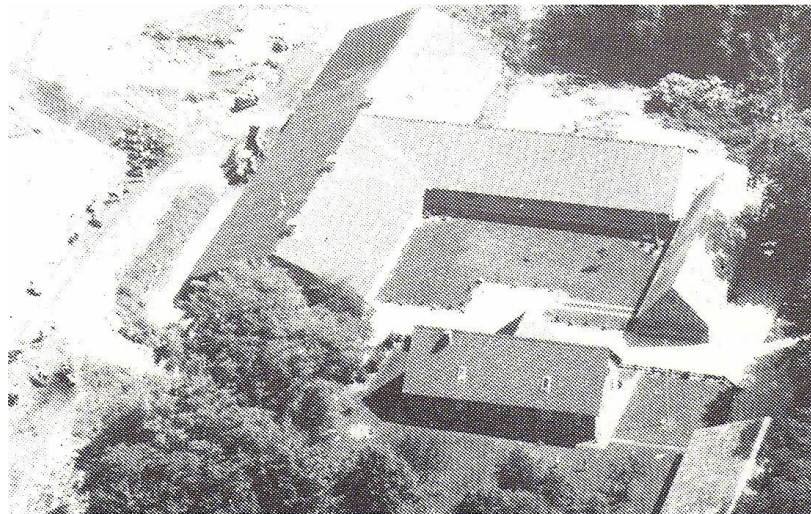

K.F. overtog gården den 1.-11.-1969 fra sin far,  
Svend Fyllgraf.

Matr. nr. 13a. Ejendomsskyld 2.250.000. Grundskyld 450.000. Areal 57-,5 ha., heraf 15  
ha. eng og 4 ha. skov. Desuden er derforpagtet 25 ha.

Stuehuset er opført 1919 og ombygget 1972, maskinhus. opført 1970, stald 1973 og 1976 samt  
lade 1977. Gården drives som alsidigt landbrug med en kvæg produktion på 60 køer og 90 stk.  
opdræt, alle af racen SOM, svineproduktionen er på 25 søer, desuden er der 11 heste.

Planteproduktionens salgsafgrøder er raps og ærter. Der findes 3 traktorer, 1 mejetærsker,  
rørmalkningsanlæg, 1 gylletank, 1 vandingsmaskine samt udendørs plansiloer til ensilage.

Gården drives sammen med Alborgvej 175.